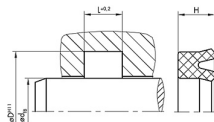

## Descrizione

Guarnizione per stelo SN 25 a singolo effetto di forma costruttiva simmetrica

**Materiale guarnizione:** poliuretano TPU 95 3401

**Caratteristiche:** le guarnizioni in poliuretano sono molto robuste.